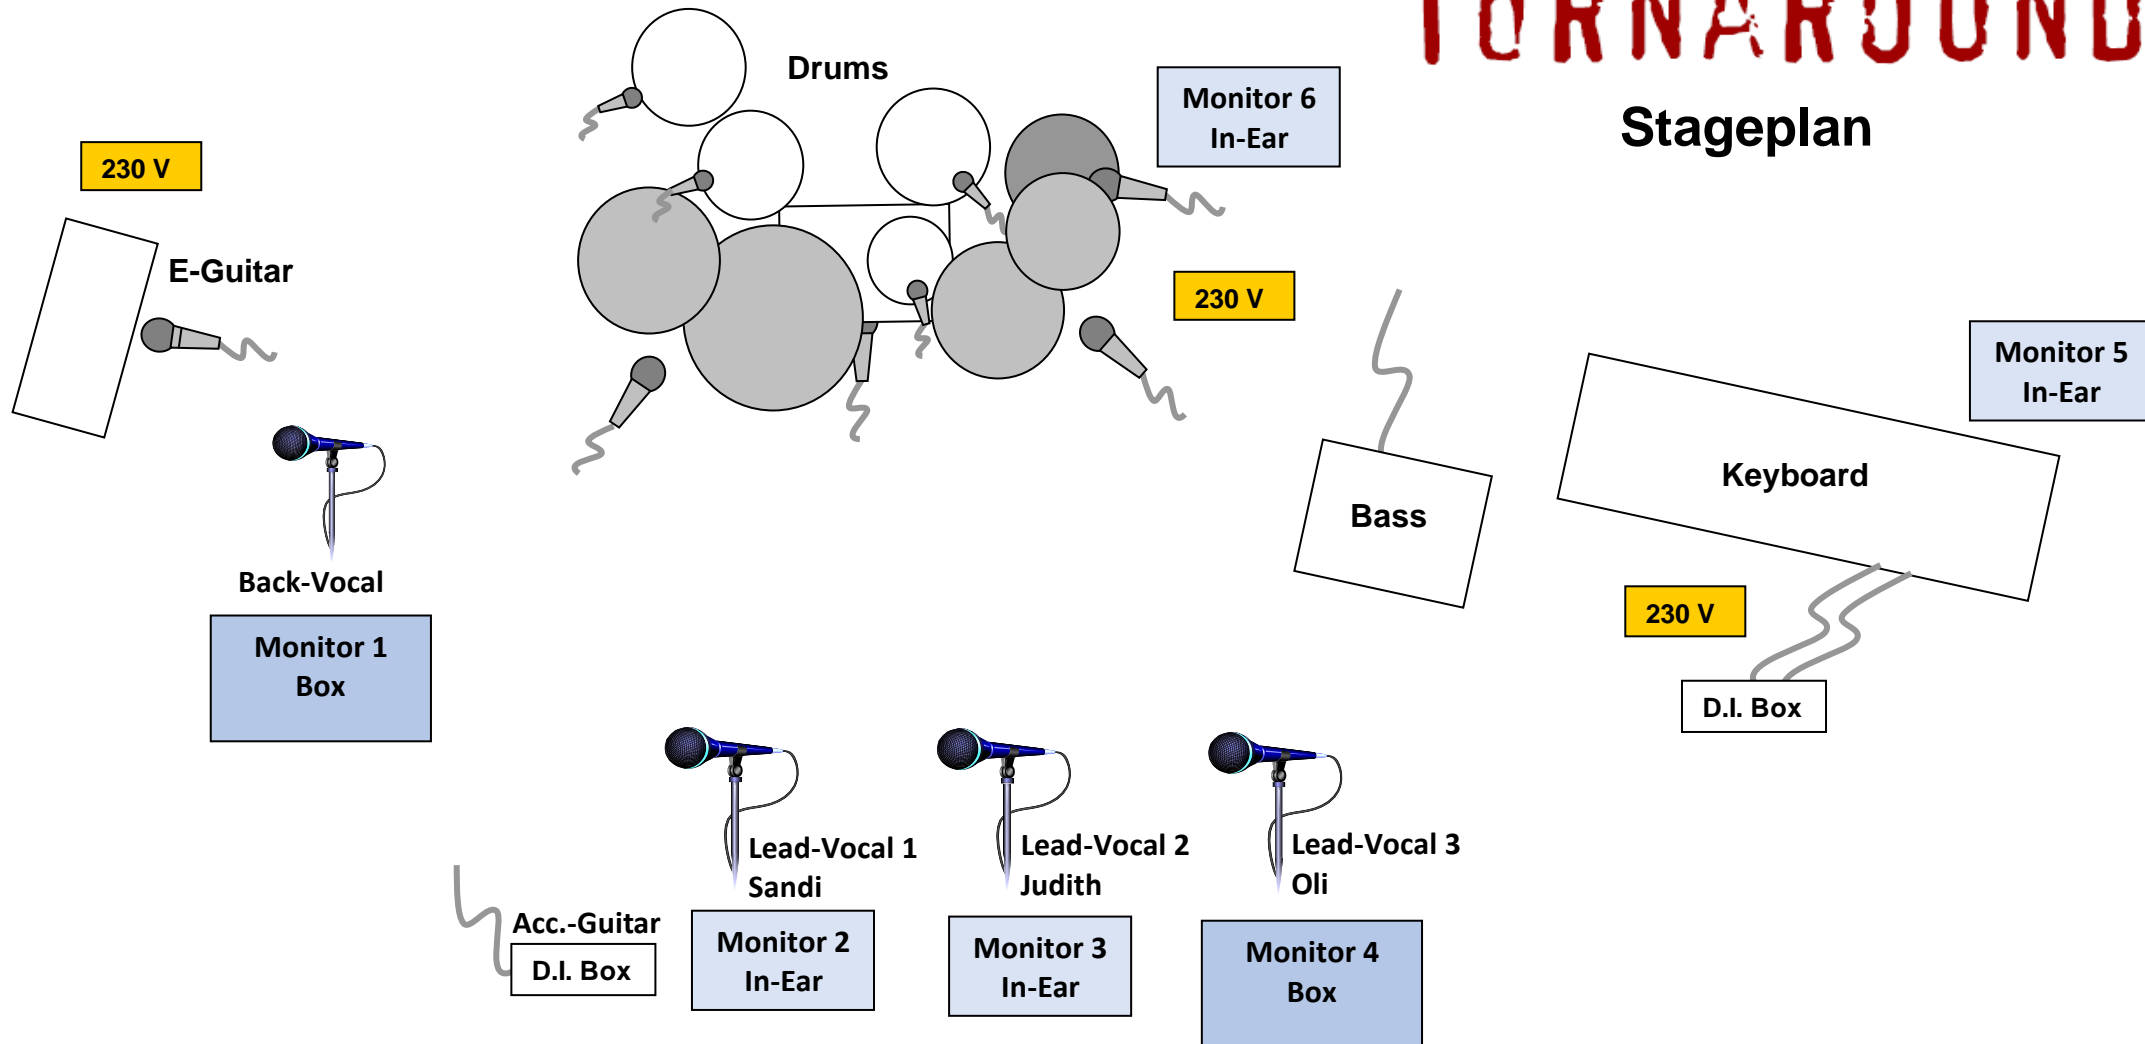

TÖRNAROUND

Stageplan

Monitoring:

Monitor 1 & 4: Monitor-Boxen
Monitor 2 & 3: In-Ear, Funk-/Empfänger-System vorhanden (Sennheiser)
Monitor 5 & 6: In-Ear, eigener Verstärker vorhanden

Mikrophones:

Lead-Vocal 1 & 2: eigenes Funk-System vorhanden (Sennheiser)